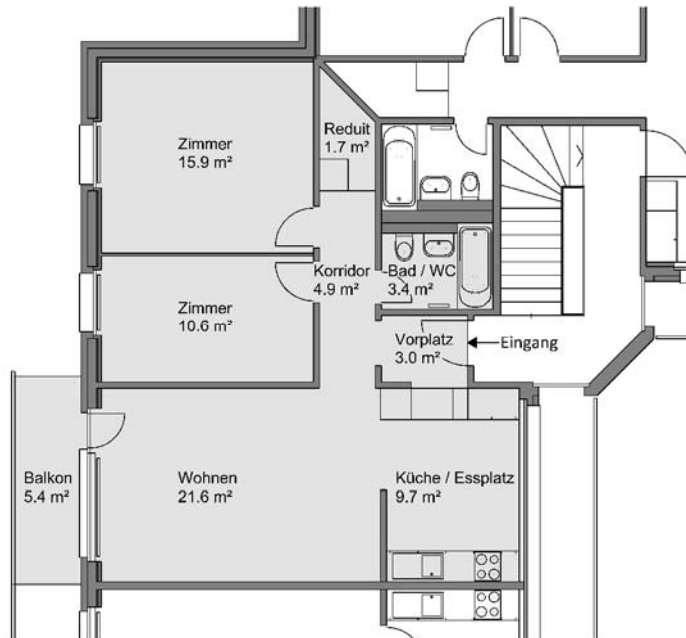

# Wohnbaugenossenschaft Brugg-Windisch, 5210 Windisch

Liegenschaft	Am Rain 1A, Brugg
Zimmer	3
Lage	.....
Wohnfläche	70.8 m <sup>2</sup>
Objektnummer	.....

Situation

Übersicht

Grundriss, Massstab 1:150

5 m