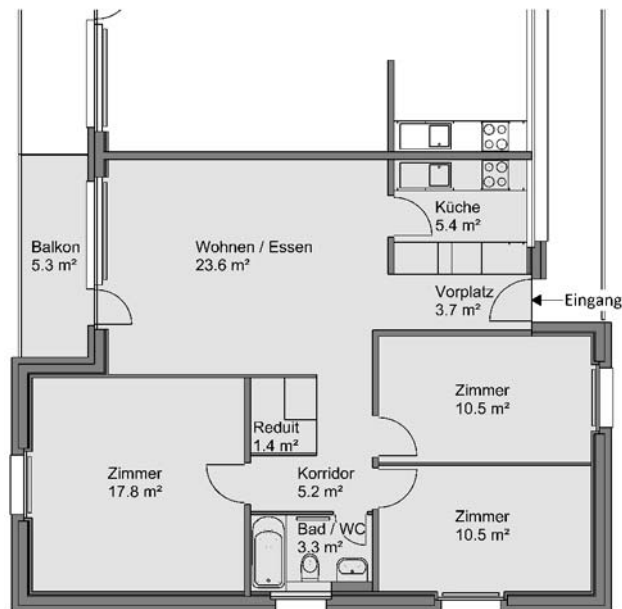

Wohnbaugenossenschaft Brugg-Windisch, 5210 Windisch

Liegenschaft	Am Rain 1A, Brugg
Zimmer	4
Lage
Wohnfläche	81.4 m ²
Objektnummer

Situation

Übersicht

Grundriss, Massstab 1:150

5 m