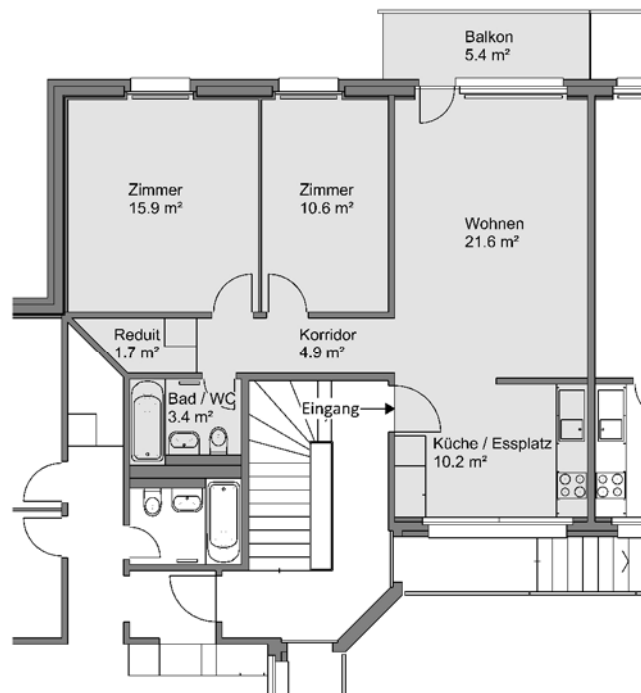

# Wohnbaugenossenschaft Brugg-Windisch, 5210 Windisch

Liegenschaft	Am Rain 1B, Brugg
Zimmer	3
Lage	.....
Wohnfläche	68.3 m <sup>2</sup>
Objektnummer	.....

Situation

Übersicht

Grundriss, Massstab 1:150

5 m