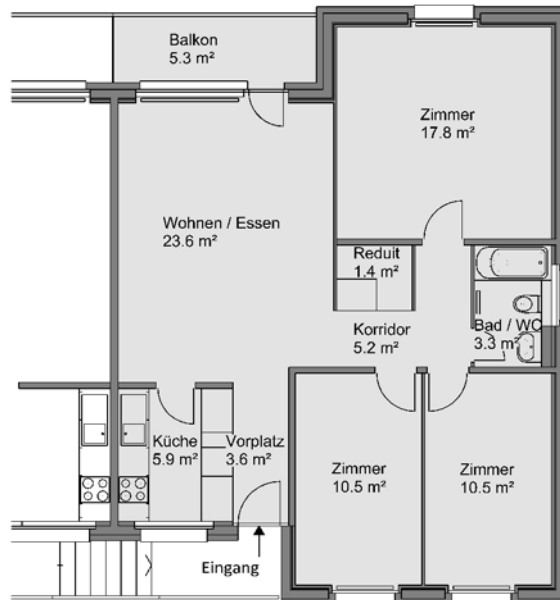

Wohnbaugenossenschaft Brugg-Windisch, 5210 Windisch

Liegenschaft	Am Rain 1B, Brugg
Zimmer	4
Lage
Wohnfläche	81.8 m ²
Objektnummer

Situation

Übersicht

Grundriss, Massstab 1:150

5 m