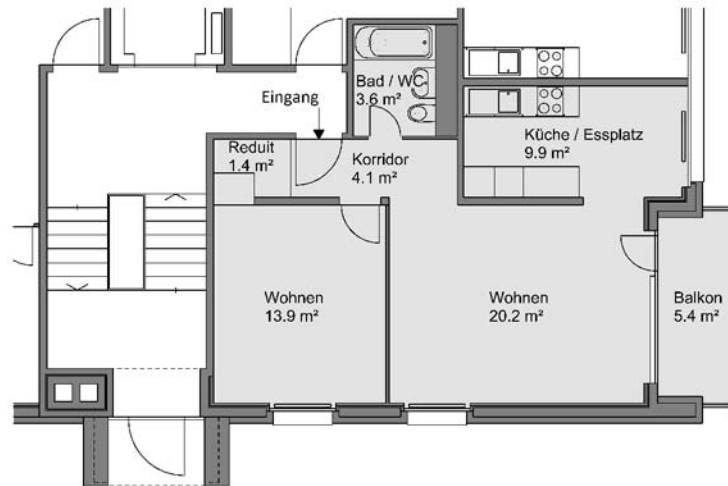

Wohnbaugenossenschaft Brugg-Windisch, 5210 Windisch

Liegenschaft	Am Rain 2, Brugg
Zimmer	2½
Lage
Wohnfläche	53.1 m ²
Objektnummer

Situation

Übersicht

Grundriss, Massstab 1:150

5 m