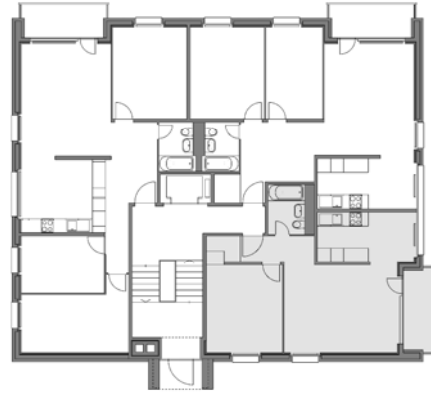

Wohnbaugenossenschaft Brugg-Windisch, 5210 Windisch

Liegenschaft	Am Rain 2, Brugg
Zimmer	2½
Lage
Wohnfläche	53.1 m ²
Objektnummer

Situation

Übersicht

Grundriss, Massstab 1:150

5 m