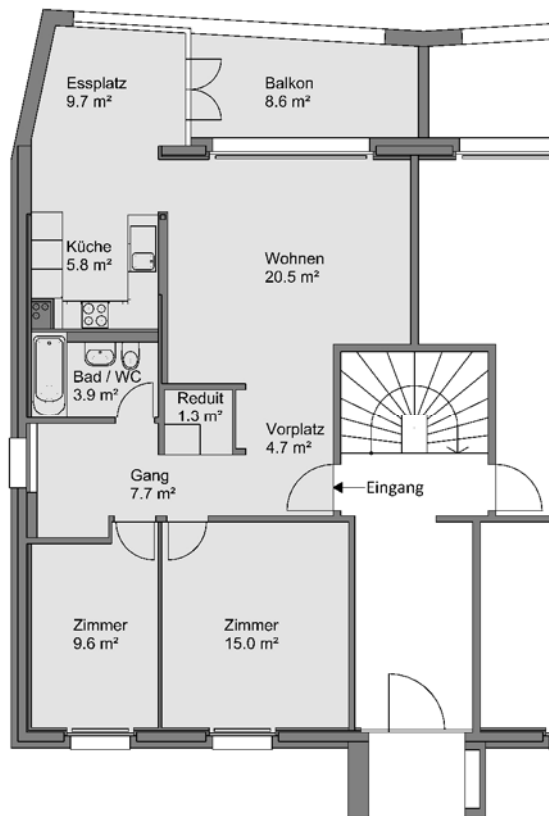

# Wohnbaugenossenschaft Brugg-Windisch, 5210 Windisch

Liegenschaft	Am Rain 3A, Brugg
Zimmer	3½
Lage	.....
Wohnfläche	78.2 m <sup>2</sup>
Objektnummer	.....

Situation

Übersicht

Grundriss, Massstab 1:150

5 m