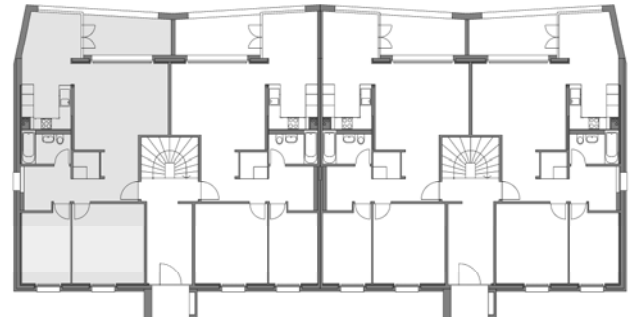

# Wohnbaugenossenschaft Brugg-Windisch, 5210 Windisch

Liegenschaft	Am Rain 3A, Brugg
Zimmer	3½
Lage	.....
Wohnfläche	78.2 m <sup>2</sup>
Objektnummer	.....

Situation

Übersicht

Grundriss, Massstab 1:150

5 m