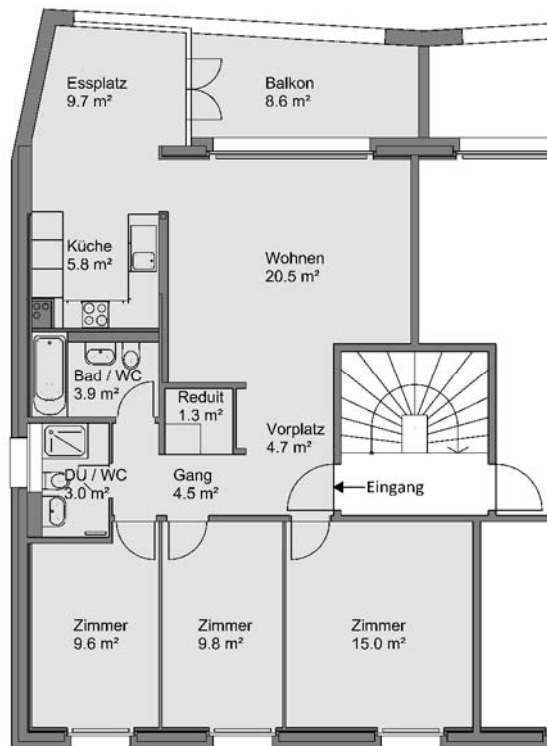

# Wohnbaugenossenschaft Brugg-Windisch, 5210 Windisch

Liegenschaft	Am Rain 3A, Brugg
Zimmer	4½
Lage	.....
Wohnfläche	87.8 m <sup>2</sup>
Objektnummer	.....

Situation

Übersicht

Grundriss, Massstab 1:150

5 m