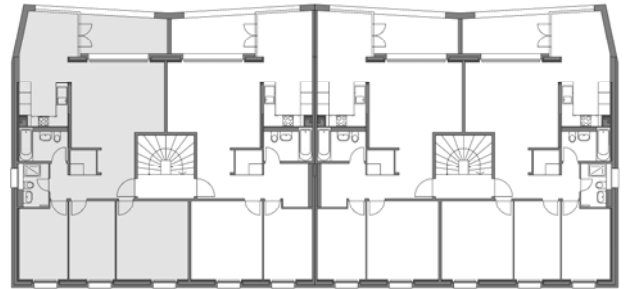

# Wohnbaugenossenschaft Brugg-Windisch, 5210 Windisch

Liegenschaft	Am Rain 3A, Brugg
Zimmer	4½
Lage	.....
Wohnfläche	87.8 m <sup>2</sup>
Objektnummer	.....

Situation

Übersicht

Grundriss, Massstab 1:150

5 m