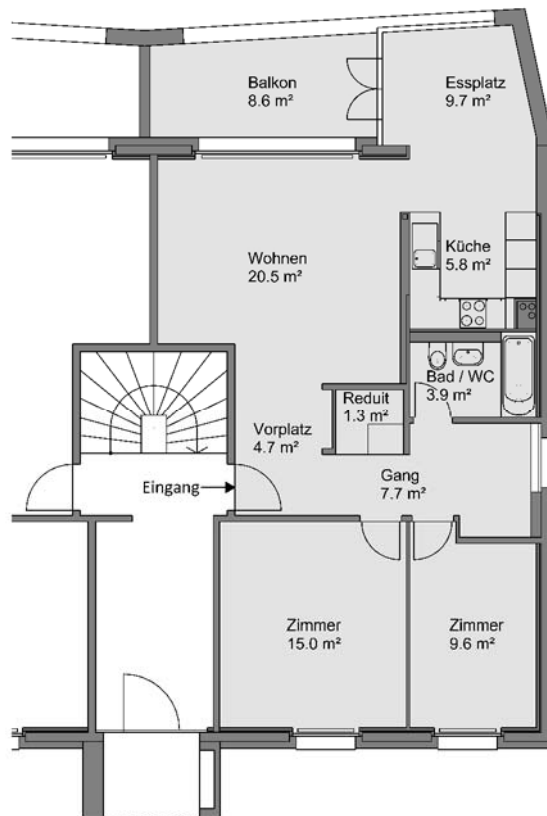

# Wohnbaugenossenschaft Brugg-Windisch, 5210 Windisch

Liegenschaft	Am Rain 3B, Brugg
Zimmer	3½
Lage	.....
Wohnfläche	78.2 m2
Objektnummer	.....

Situation

Übersicht

Grundriss, Massstab 1:150

5 m