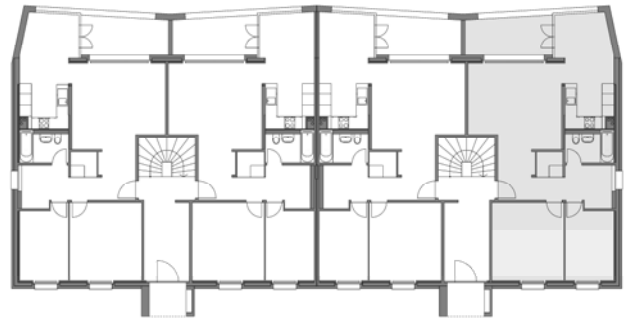

# Wohnbaugenossenschaft Brugg-Windisch, 5210 Windisch

Liegenschaft	Am Rain 3B, Brugg
Zimmer	3½
Lage	.....
Wohnfläche	78.2 m2
Objektnummer	.....

Situation

Übersicht

Grundriss, Massstab 1:150

5 m