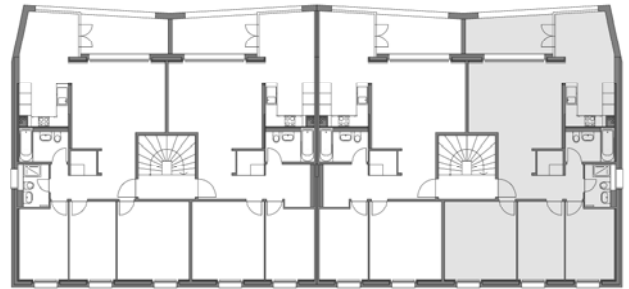

Wohnbaugenossenschaft Brugg-Windisch, 5210 Windisch

Liegenschaft	Am Rain 3B, Brugg
Zimmer	4½
Lage
Wohnfläche	87.8 m ²
Objektnummer

Situation

Übersicht

Grundriss, Massstab 1:150

5 m