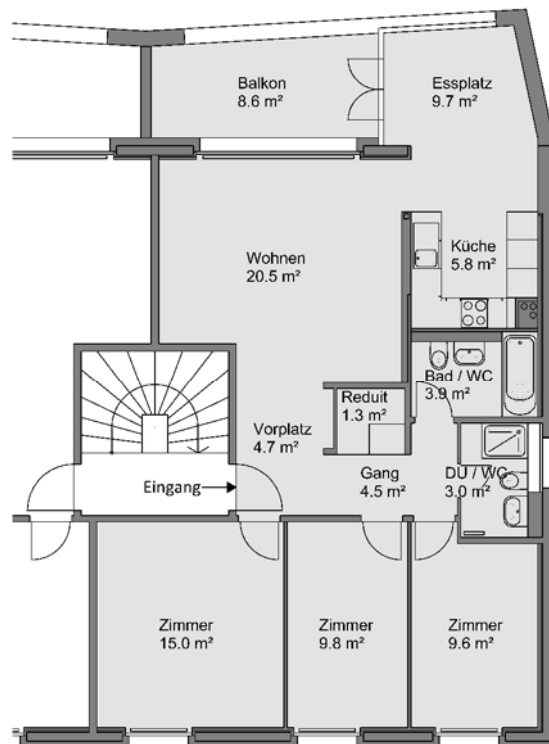

Wohnbaugenossenschaft Brugg-Windisch, 5210 Windisch

Liegenschaft	Am Rain 3B, Brugg
Zimmer	4½
Lage
Wohnfläche	87.8 m ²
Objektnummer

Situation

Übersicht

Grundriss, Massstab 1:150

5 m