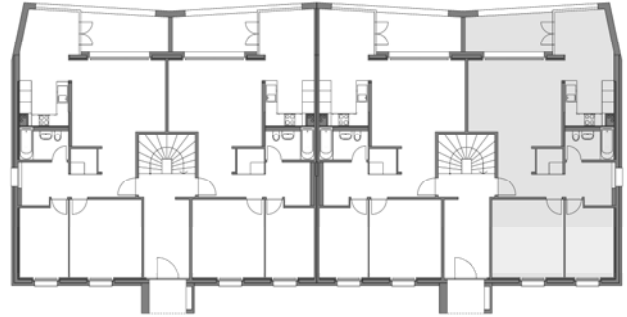

Wohnbaugenossenschaft Brugg-Windisch, 5210 Windisch

Liegenschaft	Am Rain 4A, Brugg
Zimmer	3½
Lage
Wohnfläche	78.2 m ²
Objektnummer

Situation

Übersicht

Grundriss, Massstab 1:150

5 m