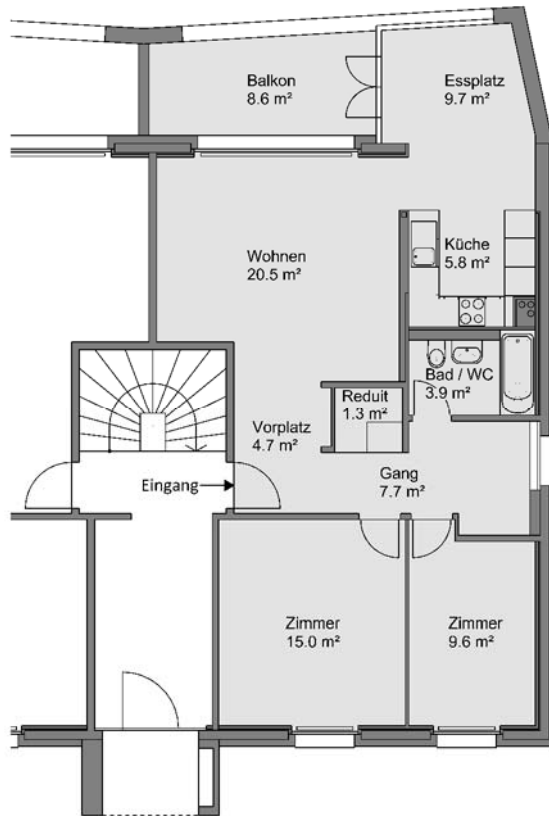

Wohnbaugenossenschaft Brugg-Windisch, 5210 Windisch

Liegenschaft	Am Rain 4A, Brugg
Zimmer	3½
Lage
Wohnfläche	78.2 m ²
Objektnummer

Situation

Übersicht

Grundriss, Massstab 1:150

5 m