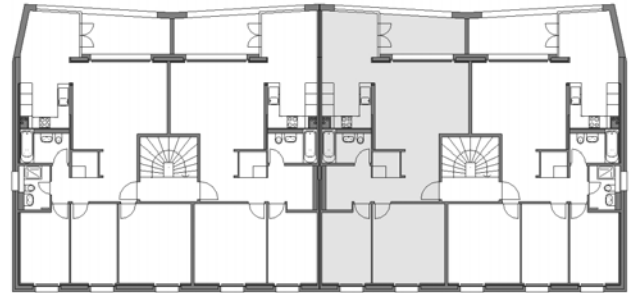

Wohnbaugenossenschaft Brugg-Windisch, 5210 Windisch

Liegenschaft	Am Rain 4A, Brugg
Zimmer	3½
Lage
Wohnfläche	78.2 m ²
Objektnummer

Situation

Übersicht

Grundriss, Massstab 1:150