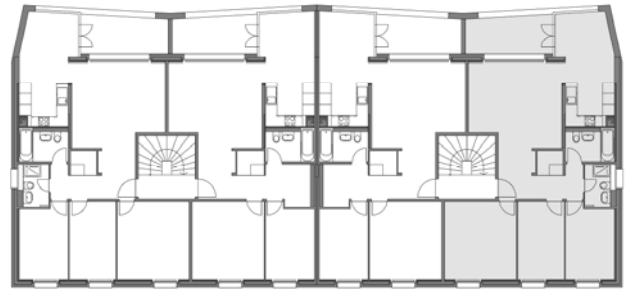

# Wohnbaugenossenschaft Brugg-Windisch, 5210 Windisch

Liegenschaft	Am Rain 4A, Brugg
Zimmer	4½
Lage	.....
Wohnfläche	87.8 m <sup>2</sup>
Objektnummer	.....

Situation

Übersicht

Grundriss, Massstab 1:150

5 m