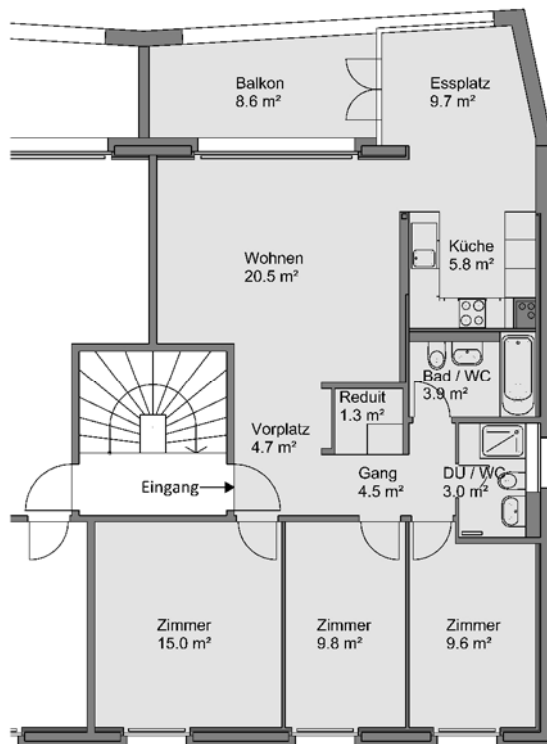

# Wohnbaugenossenschaft Brugg-Windisch, 5210 Windisch

Liegenschaft	Am Rain 4A, Brugg
Zimmer	4½
Lage	.....
Wohnfläche	87.8 m <sup>2</sup>
Objektnummer	.....

Situation

Übersicht

Grundriss, Massstab 1:150

5 m