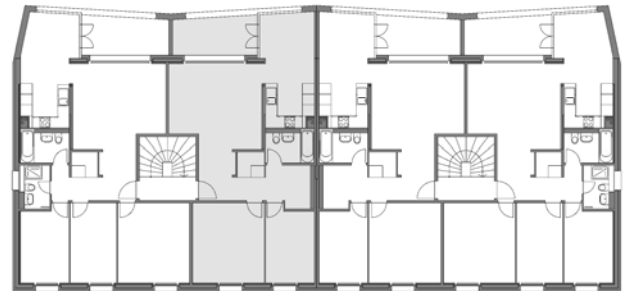

Wohnbaugenossenschaft Brugg-Windisch, 5210 Windisch

Liegenschaft	Am Rain 4B, Brugg
Zimmer	3½
Lage
Wohnfläche	78.2 m2
Objektnummer

Situation

Übersicht

Grundriss, Massstab 1:150