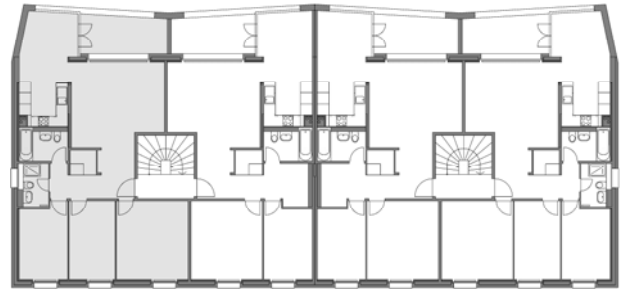

Wohnbaugenossenschaft Brugg-Windisch, 5210 Windisch

Liegenschaft	Am Rain 4B, Brugg
Zimmer	4½
Lage
Wohnfläche	87.8 m ²
Objektnummer

Situation

Übersicht

Grundriss, Massstab 1:150