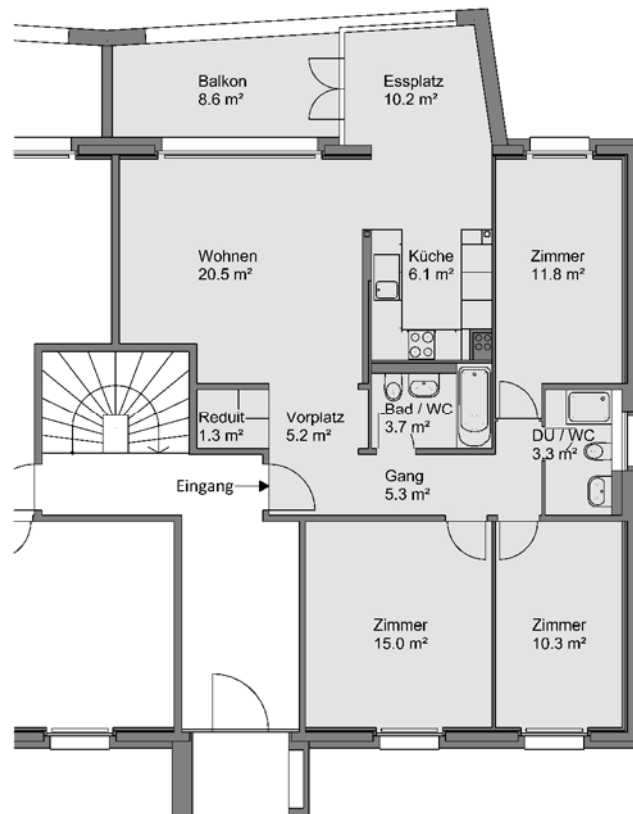

Wohnbaugenossenschaft Brugg-Windisch, 5210 Windisch

Liegenschaft	Am Rain 6A, Brugg
Zimmer	4½
Lage
Wohnfläche	92.7 m ²
Objektnummer

Situation

Übersicht

Grundriss, Massstab 1:150

5 m