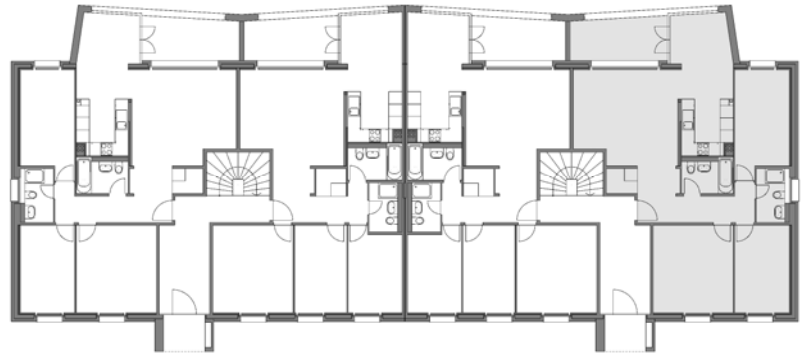

Wohnbaugenossenschaft Brugg-Windisch, 5210 Windisch

Liegenschaft	Am Rain 6A, Brugg
Zimmer	4½
Lage
Wohnfläche	92.7 m ²
Objektnummer

Situation

Übersicht

Grundriss, Massstab 1:150

5 m