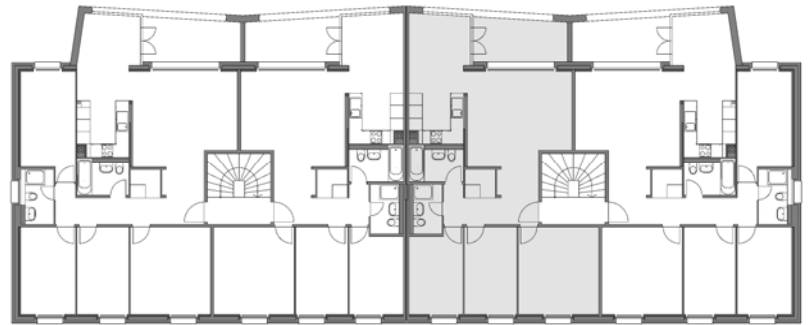

# Wohnbaugenossenschaft Brugg-Windisch, 5210 Windisch

Liegenschaft	Am Rain 6A, Brugg
Zimmer	4½
Lage	.....
Wohnfläche	87.7 m <sup>2</sup>
Objektnummer	.....

Situation

Übersicht

Grundriss, Massstab 1:150

5 m