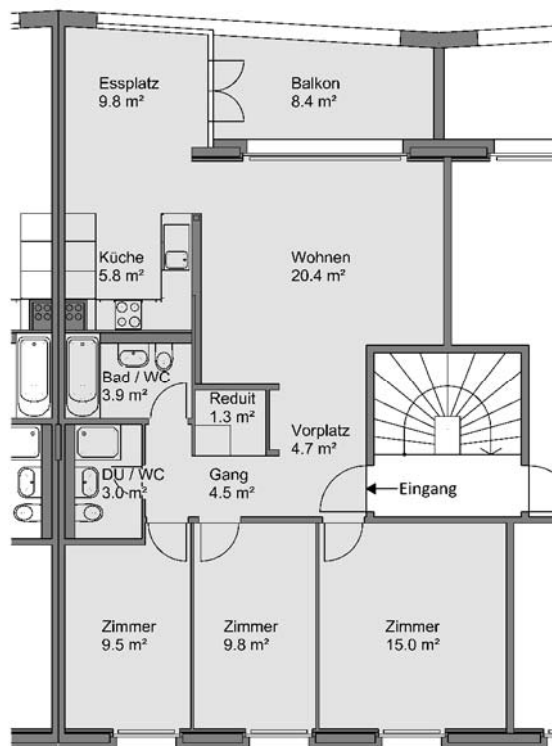

# Wohnbaugenossenschaft Brugg-Windisch, 5210 Windisch

Liegenschaft	Am Rain 6A, Brugg
Zimmer	4½
Lage	.....
Wohnfläche	87.7 m <sup>2</sup>
Objektnummer	.....

Situation

Übersicht

Grundriss, Massstab 1:150

5 m