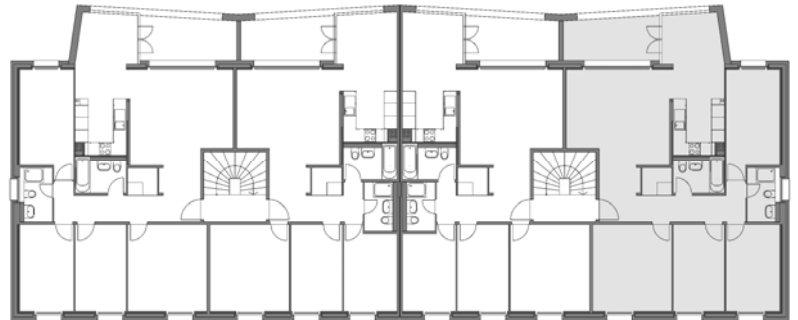

Wohnbaugenossenschaft Brugg-Windisch, 5210 Windisch

Liegenschaft	Am Rain 6A, Brugg
Zimmer	5½
Lage
Wohnfläche	104.4 m ²
Objektnummer

Situation

Übersicht

Grundriss, Massstab 1:150