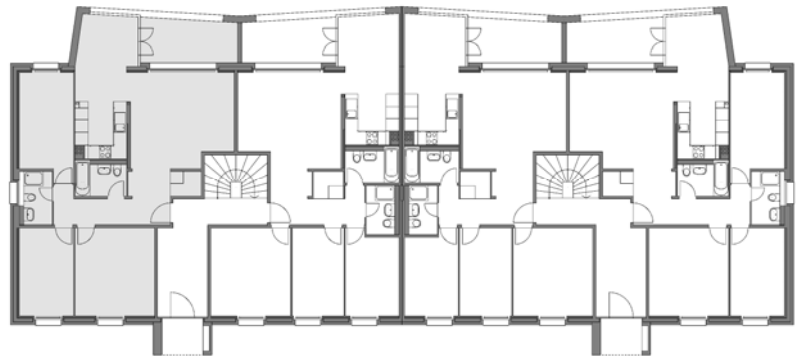

Wohnbaugenossenschaft Brugg-Windisch, 5210 Windisch

Liegenschaft	Am Rain 6B, Brugg
Zimmer	4½
Lage
Wohnfläche	92.7 m ²
Objektnummer

Situation

Übersicht

Grundriss, Massstab 1:150

5 m