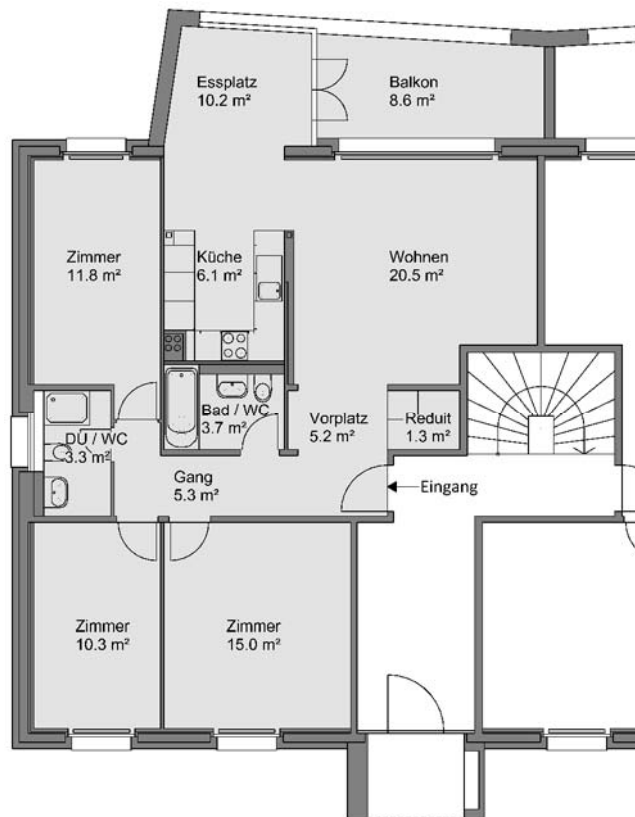

Wohnbaugenossenschaft Brugg-Windisch, 5210 Windisch

Liegenschaft	Am Rain 6B, Brugg
Zimmer	4½
Lage
Wohnfläche	92.7 m ²
Objektnummer

Situation

Übersicht

Grundriss, Massstab 1:150

5 m