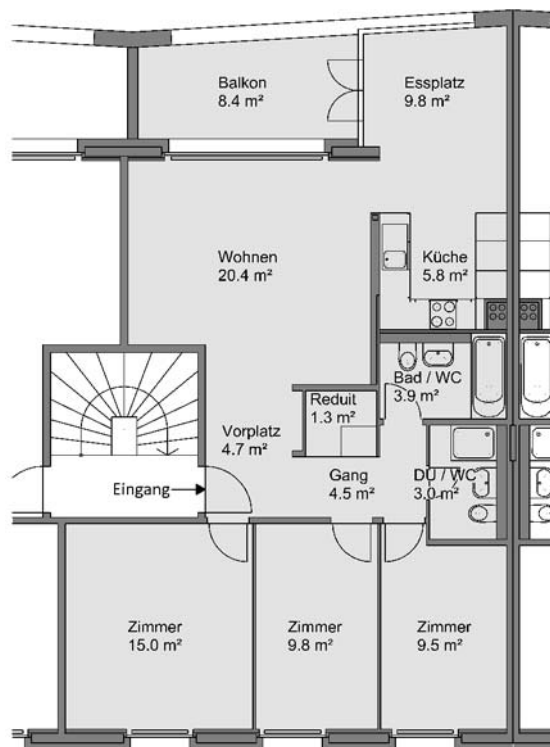

Wohnbaugenossenschaft Brugg-Windisch, 5210 Windisch

Liegenschaft	Am Rain 6B, Brugg
Zimmer	4½
Lage
Wohnfläche	87.7 m ²
Objektnummer

Situation

Übersicht

Grundriss, Massstab 1:150

5 m