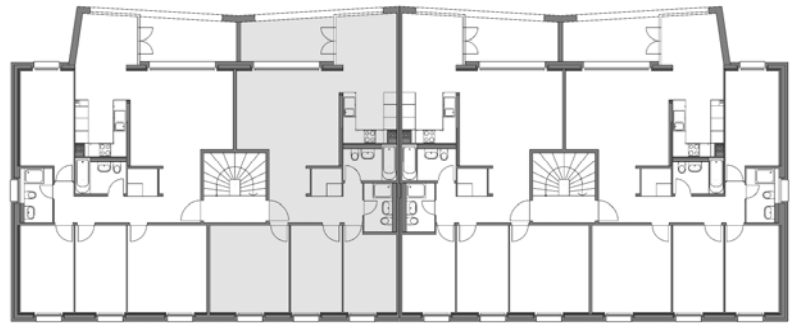

Wohnbaugenossenschaft Brugg-Windisch, 5210 Windisch

Liegenschaft	Am Rain 6B, Brugg
Zimmer	4½
Lage
Wohnfläche	87.7 m ²
Objektnummer

Situation

Übersicht

Grundriss, Massstab 1:150

5 m