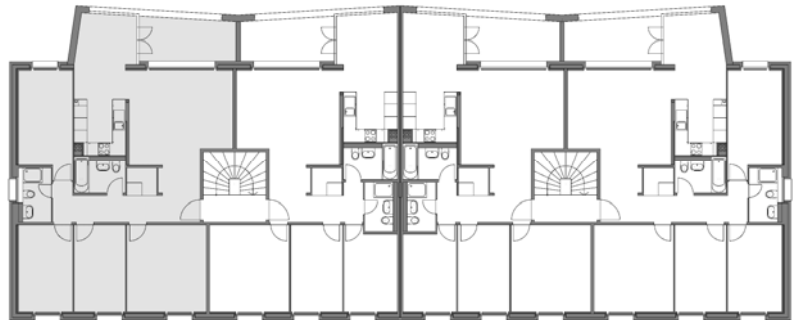

Wohnbaugenossenschaft Brugg-Windisch, 5210 Windisch

Liegenschaft	Am Rain 6B, Brugg
Zimmer	5½
Lage
Wohnfläche	104.4 m ²
Objektnummer

Situation

Übersicht

Grundriss, Massstab 1:150