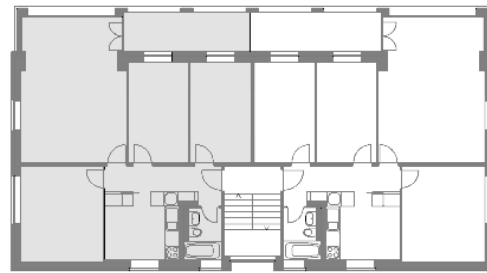

# Wohnbaugenossenschaft Brugg-Windisch, 5210 Windisch

|              |                              |
|--------------|------------------------------|
| Liegenschaft | Kornfeldstrasse 17, Windisch |
| Zimmer       | 4                            |
| Lage         | .....                        |
| Wohnfläche   | 83.8 m <sup>2</sup>          |
| Objektnummer | .....                        |

Situation

Übersicht

Grundriss, Massstab 1:150

5 m