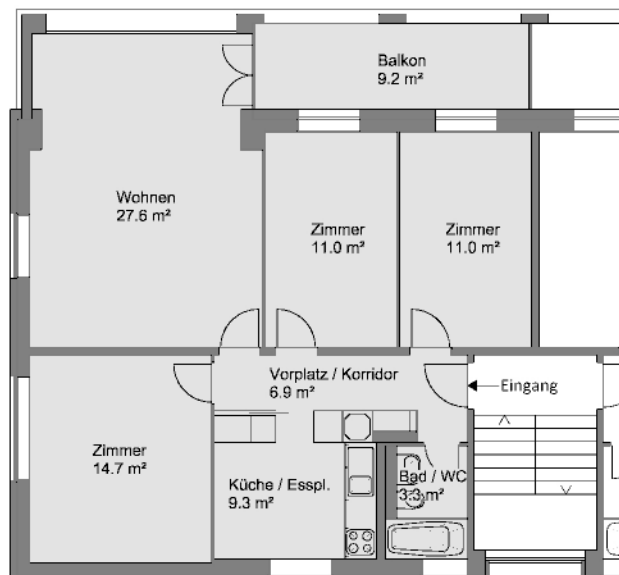

# Wohnbaugenossenschaft Brugg-Windisch, 5210 Windisch

|              |                              |
|--------------|------------------------------|
| Liegenschaft | Kornfeldstrasse 17, Windisch |
| Zimmer       | 4                            |
| Lage         | .....                        |
| Wohnfläche   | 83.8 m <sup>2</sup>          |
| Objektnummer | .....                        |

Situation

Übersicht

Grundriss, Massstab 1:150

5 m